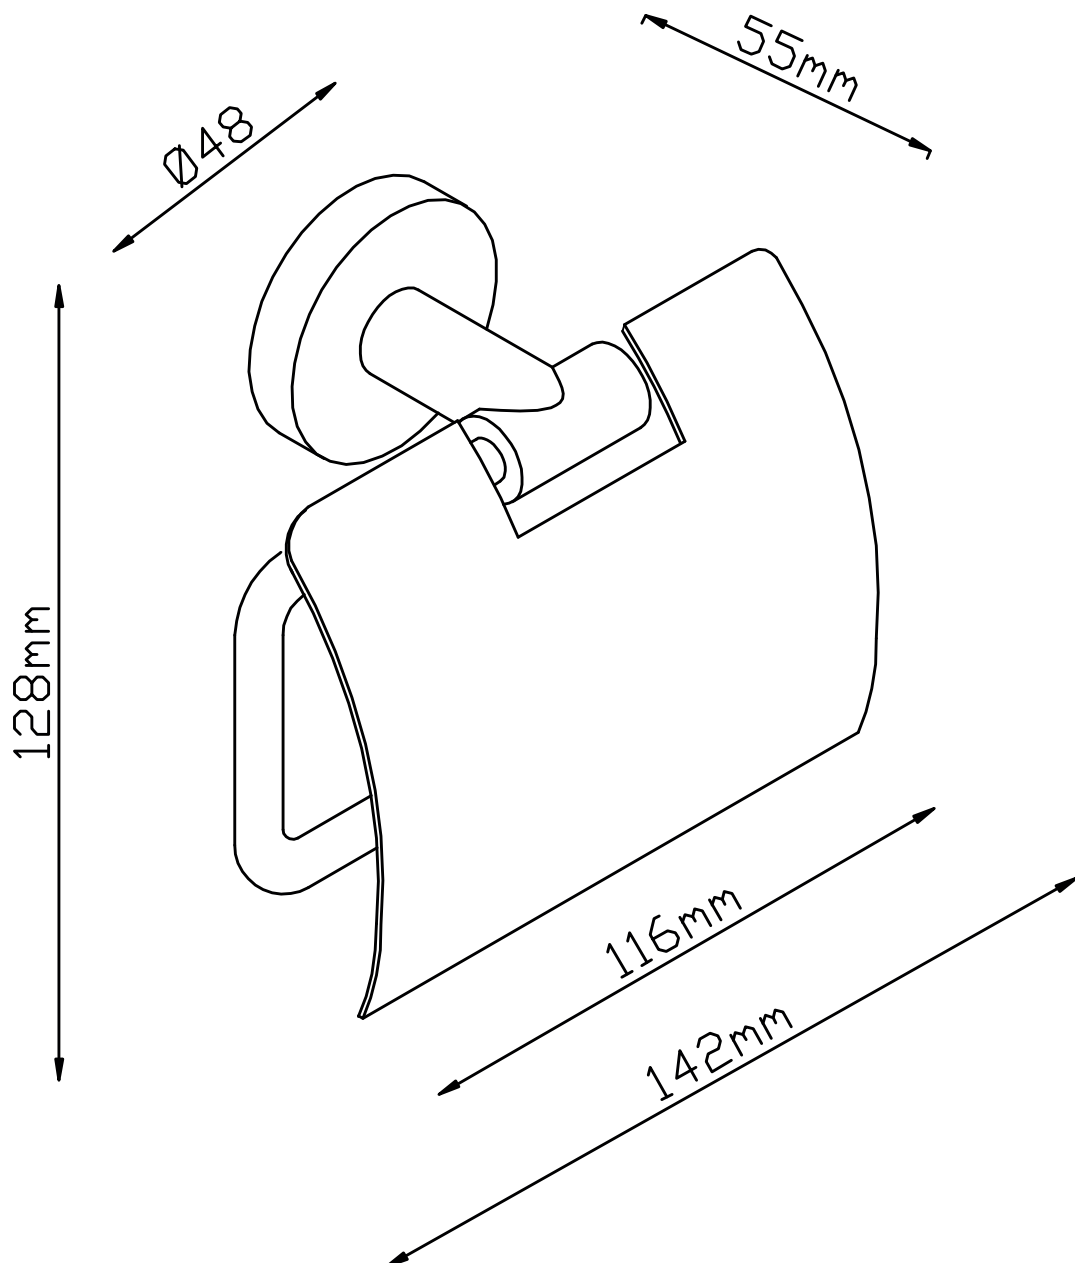

Luna

LAVABO®

DK Monteringsvejledning
EN Installation instruction
DE Montageanleitung
SE Monteringsanvisning

Art. No: 57051, 57052, 57054, 57054BR,
VVS: 776475104, 776475111, 776475105

EDITION: 2024-04-11

1. DK Indhold i pakken
 EN Contents of the package
 DE Inhalt des Pakets
 SE Innehållet i förpackningen

DK	Toiletrulleholder
EN	Toilet roll holder
DE	Toilettenpapier Halter
SE	Toalettrullehållare

DK	Vægmonteringskive
EN	Wall mounting disc
DE	Wandmontagescheibe
SE	Väggmonteringskiva

DK	2x rawplug M6
EN	2x rawplug
DE	2x Dübel M6
SE	2x rawplug M6

DK	2x M3 x 40 skrue PH2
EN	2x M3 x 40 screw PH2
DE	2x M3 x 40 Schraube PH2
SE	2x M3 x 40 skruv PH2

DK	PinoIskrue M5 x 8
EN	Spindle screw M5 x 8
DE	Spindelschraube M5 x 8
SE	Spindelskruv M5 x 8

DK	Unbrakonøgle 2,5 mm
EN	Allen key 2.5 mm
DE	Inbusschlüssel 2,5 mm
SE	Insexnyckel 2,5 mm