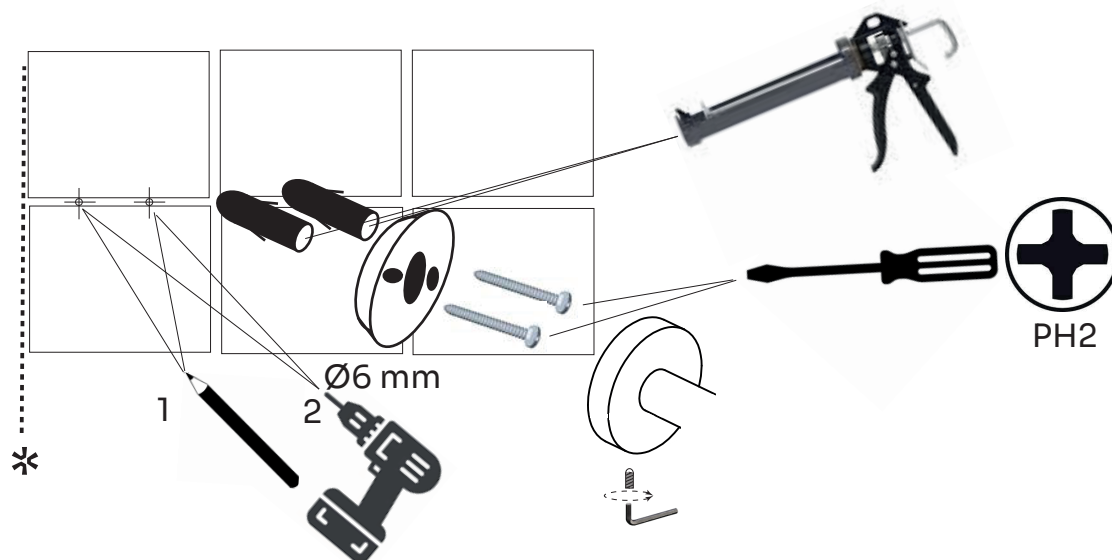

3. DK Montering
  EN Installation
  DE Montage
  SE Montering